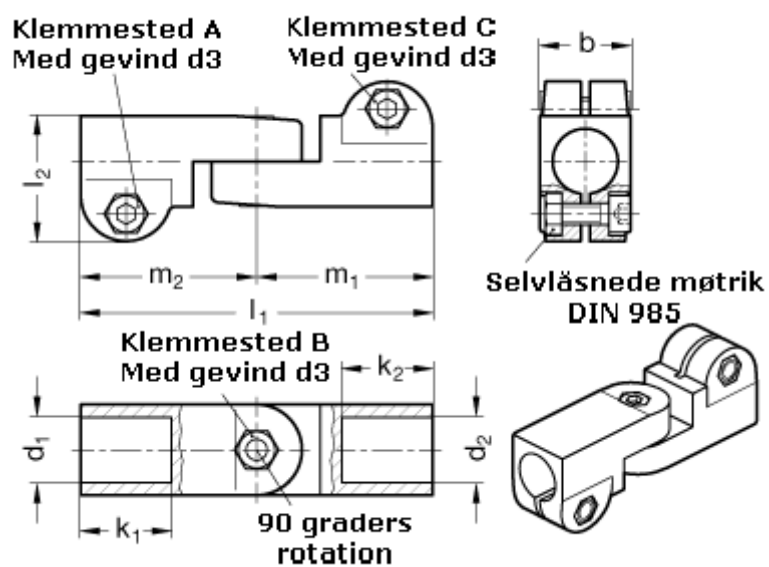

Varenummer: 20285B14B142BL
Beskrivelse: E+G laskeforbindelse
GN285-B14-B14-2-BL

Mål

b = 25	m1 = 48.5
d1 = B14	m2 = 48.5
d2 = B14	
d3 = M 6	
k1 = 25	
k2 = 25	
l1 = 97	
l2 = 34.5	